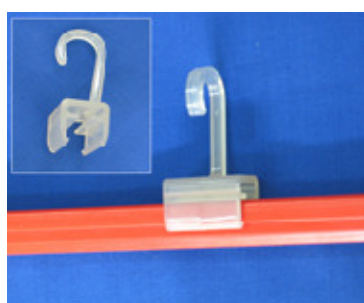

Rėmeliai ir jų priedai

Rėmeliai ir jų priedai

Įvairių spalvų, bei formatų rėmeliai yra neatskiriama kiekvieno prekybos centro darbo priemonių dalis. Jie naudojami tiek tam tikrų produktų kainų ar informacijos apie akcijas demonstravimui, tiek ir prekių kainininkams, kurie naudojami kaip pagalbiniė priemonė kasininkams.

Kodas	Plastikinio rėmelio ir stovo rinkinys
314-500-SXX	<p>Sudarytas iš 5-ių dalių:</p> <ol style="list-style-type: none"> 1. Plastikinis rėmelis A3, A4, A5 ar A6 formato 2. PVC įmautė 3. Reguliuojamo ilgio (34-65mm) stovo strypas 4. Metalinis pagrindas

Kodas	Plastikinis kabliukas rėmeliui
314-500-001	<p>Spalva: skaidri</p>

Kodas	Plastikinių rėmelių jungtis
314-500-002	<p>Skirta sujungti 2 rėmelius</p> <p>Spalva: skaidri</p>

Kodas Plastikinių kabliukų rėmeliui rinkinys
314-500-004 Rinkinys sudarytas iš:
 • vieno kairės pusės kabliuko
 • vieno dešinės pusės kabliuko

Kodas Universalus segtukas plastikiniam rėmeliui
314-500-011 Galima tvirtinti prie briaunos ar strypo, kurio maksimalus
diametras 30mm

Kodas A4 formato rėmelis, montuojamas ant prekių vežimėlių
314-501-0A4 Tvirtinamas 4-iais varžtais
Komplektas sudarytas iš dviejų rėmelių
Galimos įvairios spalvos