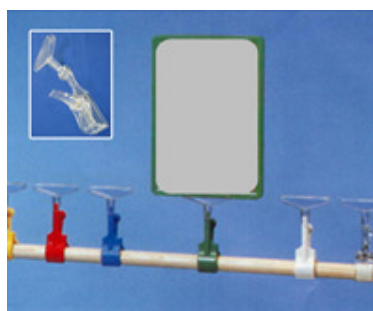

Kodas   Universalus segtukas plastikiniam rėmeliui
314-500-011   Galima tvirtinti prie briaunos ar strypo, kurio maksimalus
diametras 30mm