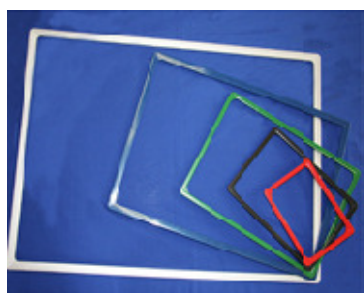

Rėmeliai ir jų priedai

Rėmeliai ir jų priedai

Įvairių spalvų, bei formatų rėmeliai yra neatskiriama kiekvieno prekybos centro darbo priemonių dalis. Jie naudojami tiek tam tikrų produktų kainų ar informacijos apie akcijas demonstravimui, tiek ir prekių kainininkams, kurie naudojami kaip pagalbiniė priemonė kasininkams.

Kodas	Plastikinio rėmelio ir stovo rinkinys
314-500-SXX	<p>Sudarytas iš 5-ių dalių:</p> <ol style="list-style-type: none"> 1. Plastikinis rėmelis A3, A4, A5 ar A6 formato 2. PVC įmautė 3. Reguliuojamo ilgio (34-65mm) stovo strypas 4. Metalinis pagrindas

Kodas	Plastikiniai rėmeliai
314-500-000	<p>Gali būti naudojami vertikaliai ar horizontaliai</p> <p>Formatai: nuo A1 iki A6</p> <p>Spalva: gali būti įvairių spalvų</p>

Kodas	PVC įmautė
888-011-000	<p>Naudojama kartu su rėmeliu ir skirta plakatui</p> <p>Formatai: nuo A2 iki A6</p> <p>Storis: 0,3mm</p>

Kodas	Plastikinis kabliukas rėmeliui
314-500-001	<p>Spalva: skaidri</p>

Kodas	Plastikinių rėmelių jungtis
314-500-002	<p>Skirta sujungti 2 rėmelius</p> <p>Spalva: skaidri</p>

Kodas Plastikinių kabliukų rėmeliui rinkinys
314-500-004 Rinkinys sudarytas iš:
 • vieno kairės pusės kabliuko
 • vieno dešinės pusės kabliuko