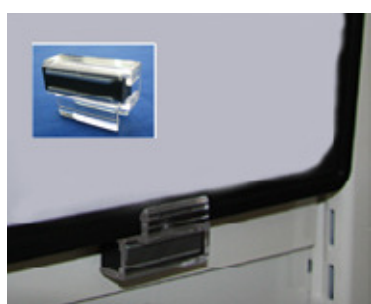

Kodas   Magnetinis rėmelio laikiklis
314-500-008   Spalva: skaidri