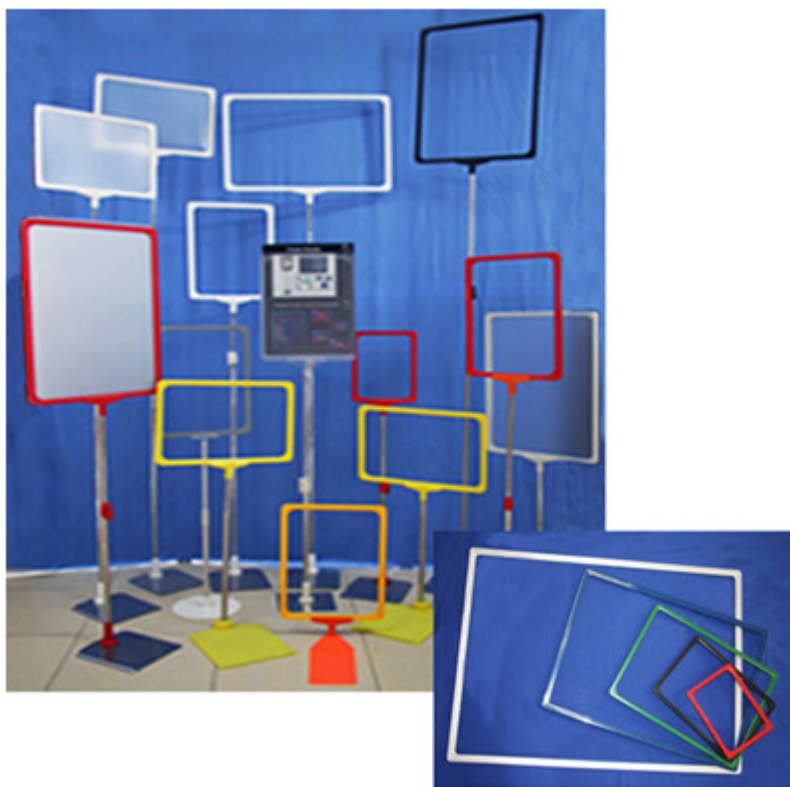

Rėmeliai ir jų priedai

Rėmeliai ir jų priedai

Įvairių spalvų, bei formatų rėmeliai yra neatskiriama kiekvieno prekybos centro darbo priemonių dalis. Jie naudojami tiek tam tikrų produktų kainų ar informacijos apie akcijas demonstravimui, tiek ir prekių kainininkams, kurie naudojami kaip pagalbiniė priemonė kasininkams.

Kodas	Plastikinio rėmelio ir stovo rinkinys
314-500-SXX	<p>Sudarytas iš 5-ių dalių:</p> <ol style="list-style-type: none"> 1. Plastikinis rėmelis A3, A4, A5 ar A6 formato 2. PVC įmautė 3. Reguliuojamo ilgio (34-65mm) stovo strypas 4. Metalinis pagrindas

Kodas	Plastikiniai rėmeliai
314-500-000	<p>Gali būti naudojami vertikaliai ar horizontaliai</p> <p>Formatai: nuo A1 iki A6</p> <p>Spalva: gali būti įvairių spalvų</p>

Kodas	PVC įmautė
888-011-000	<p>Naudojama kartu su rėmeliu ir skirta plakatui</p> <p>Formatai: nuo A2 iki A6</p> <p>Storis: 0,3mm</p>

Kodas Universalus segtukas plastikiniam rėmeliui
314-500-011 Galima tvirtinti prie briaunos ar strypo, kurio maksimalus
diametras 30mm

Kodas A4 formato rėmelis, montuojamas ant prekių vežimėlių
314-501-0A4 Tvirtinamas 4-iais varžtais
Komplektas sudarytas iš dviejų rėmelių
Galimos įvairios spalvos