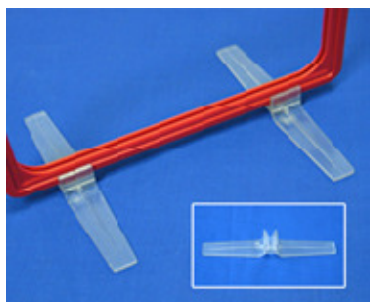

Kodas   Plastikinė kojėlė rėmeliui
314-500-005   Rėmelis demonstruojamas su 15° posvyrio kampu
Spalva: skaidri