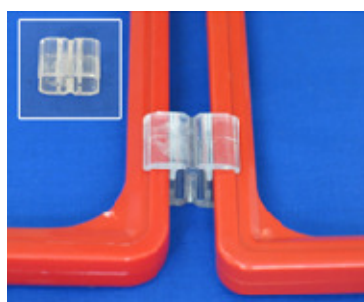

Rėmeliai ir jų priedai

Rėmeliai ir jų priedai

Įvairių spalvų, bei formatų rėmeliai yra neatskiriama kiekvieno prekybos centro darbo priemonių dalis. Jie naudojami tiek tam tikrų produktų kainų ar informacijos apie akcijas demonstravimui, tiek ir prekių kainininkams, kurie naudojami kaip pagalbiniė priemonė kasininkams.

Kodas	Plastikinio rėmelio ir stovo rinkinys
314-500-SXX	<p>Sudarytas iš 5-ių dalių:</p> <ol style="list-style-type: none"> 1. Plastikinis rėmelis A3, A4, A5 ar A6 formato 2. PVC įmautė 3. Reguliuojamo ilgio (34-65mm) stovo strypas 4. Metalinis pagrindas

Kodas	Plastikiniai rėmeliai
314-500-000	<p>Gali būti naudojami vertikaliai ar horizontaliai</p> <p>Formatai: nuo A1 iki A6</p> <p>Spalva: gali būti įvairių spalvų</p>

Kodas	PVC įmautė
888-011-000	<p>Naudojama kartu su rėmeliu ir skirta plakatui</p> <p>Formatai: nuo A2 iki A6</p> <p>Storis: 0,3mm</p>

Kodas	Plastikinis kabliukas rėmeliui
314-500-001	<p>Spalva: skaidri</p>

Kodas	Plastikinių rėmelių jungtis
314-500-002	<p>Skirta sujungti 2 rėmelius</p> <p>Spalva: skaidri</p>

Kodas Plastikinių kabliukų rėmeliui rinkinys
314-500-004 Rinkinys sudarytas iš:
 • vieno kairės pusės kabliuko
 • vieno dešinės pusės kabliuko