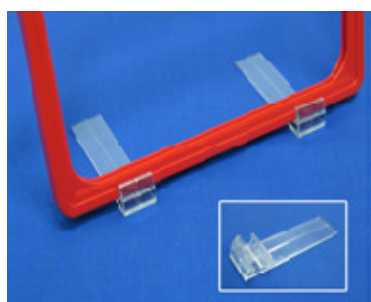

Kodas	Plastikinis kabliukas rėmeliui
314-500-001	<p>Spalva: skaidri</p>

Kodas	Plastikinių rėmelių jungtis
314-500-002	<p>Skirta sujungti 2 rėmelius</p> <p>Spalva: skaidri</p>

Kodas Plastikinių kabliukų rėmeliui rinkinys
314-500-004 Rinkinys sudarytas iš:
 • vieno kairės pusės kabliuko
 • vieno dešinės pusės kabliuko

Spalva: skaidri

Kodas Plastikinės kilpos rėmelio kabinimui
314-500-006 Spalva: skaidri

Kodas Magnetinis rėmelio laikiklis
314-500-007 Spalva: skaidri

Kodas Magnetinis rėmelio laikiklis
314-500-008 Spalva: skaidri