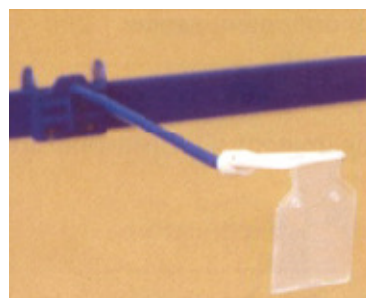

Kodas   Prekių "užrakinimo" liežuvėlis
325-550-008   Užmaunamas ant 5-6mm laikillio strypo