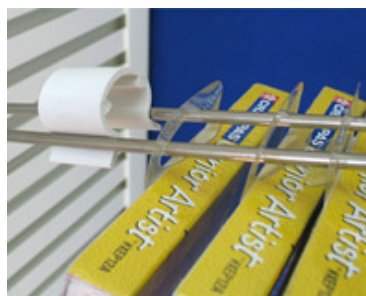

Kodas   Prekių kiekio lentynoje reguliatorius
325-009-010   Tinka daugeliui standartinių laikiklių
325-009-020   Spalva: balta